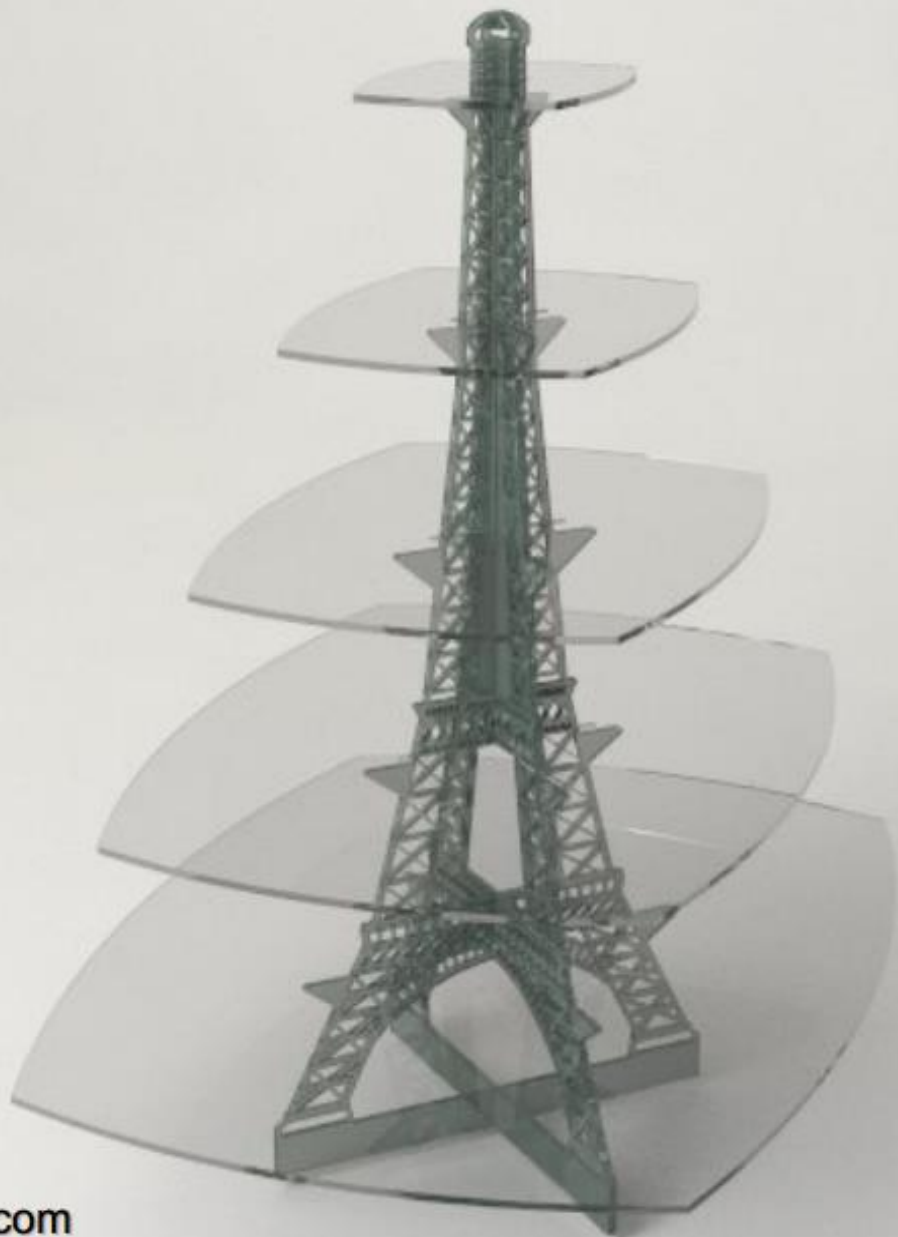

# arra gourmet

**DISPLAY**  
[industriasarra.com](http://industriasarra.com)

BASE METAL TIPO CAJA	
No. Pieza	#1
Piezas por bolsa	1
Color	ROJO
Alto	5
Ancho	26
Largo	49.5

DEMOSTRADOR ACRILICO PALETAS	
No. Pieza	#3
Piezas por bolsa	1
Color	Cristal
Alto	48
Ancho	56
Largo	23.5

DEMOSTRADOR ACRILICO ESCALERA	
No. Pieza	#4
Piezas por bolsa	1
Color	Cristal
Alto	35
Ancho	45
Largo	45

CHAROLA PLASTICO PARA CONOS	
No. Pieza	#6
Piezas por bolsa	1
Color	Negro
Alto	6
Ancho	29
Largo	39

CHAROLA ACRILICO PARA CONOS	
No. Pieza	#7
Piezas por bolsa	1
Color	Cristal
Alto	6
Ancho	27
Largo	46.5

DEMOSTRADOR ESCALERA ARCO	
No. Pieza	#8
Piezas por bolsa	1
Color	Cristal
Alto	23
Ancho	61
Largo	35

DISPLAY CUADRANGULAR 3 NIVELES	
No. Pieza	#9
Piezas por bolsa	1
Color	Cristal
Alto	30
Ancho	40
Largo	40

DEMOSTRADOR TORRE IFEL	
No. Pieza	#10
Piezas por bolsa	1
Color	Cristal
Alto	69
Ancho	49
Largo	65

ARCO 22 HOVOS	
No. Pieza	#11
Piezas por bolsa	1
Color	Negro
Alto	15
Ancho	11
Largo	35

CHAROLA PARA PUSH POP SENCILLA	
No. Pieza	#12
Piezas por bolsa	1
Color	Cristal
Alto	7.2
Ancho	23.5
Largo	35.5